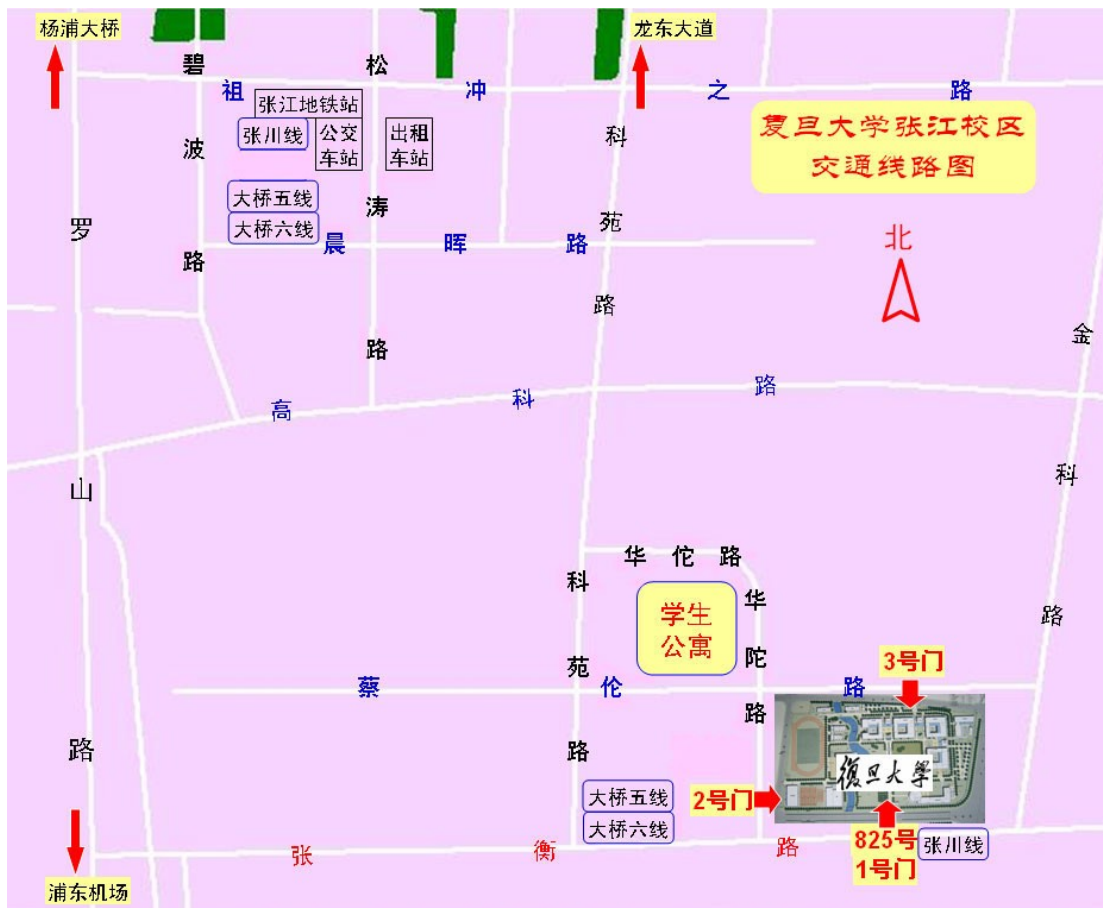

疾病预防措施

- 1、活动现场设置有医务室，由张江卫生服务中心的医生坐诊，对突发情况及时处理。

- 2、比赛材料都是经过托幼机构专用的消毒药片消毒后用于比赛。
- 3、活动场地分室内和户外，室内是专业的体育馆，层高达到 7 米，面积达 1100 多平米，容纳 32 个家庭同时比赛，人均面积很大，不利于病菌的传播。户外是空旷的足球场，非常通风，也不利于病菌的传播。

需回复事项

1、请将本次活动组织管理费用汇至如下账户：（如不方便汇款，请电话联系）

公司名称：上海虹越教育科技有限公司

开户行：中国建设银行上海科园支行

账号： 31001660017050007554

2、其他未尽事宜，请联系： 贺晓虹 50795061 13311922639

复旦大学张江校区交通线路图

复旦大学张江校区具体地理位置：
上海浦东新区张江高科技园区张衡路 825 号（一号门）
华佗路 653 号（二号门）
蔡伦路 1159 号（三号门）

交通线路:

大桥五线: 曙光医院 (东部) — 复旦大学

途经华佗路复旦大学张江校区二号门 (蔡伦路站)

大桥六线: 曙光医院 (东部) — 上海交通大学

途经华佗路复旦大学张江校区二号门 (蔡伦路站)

张川线: 张江地铁站 — 川沙

途经张衡路复旦大学张江校区站 (一号门)

活动场地:

比赛场地: 复旦大学张江校区体育馆, 位于二号门进门右手边。

户外休闲娱乐场地：体育馆对面的足球场。