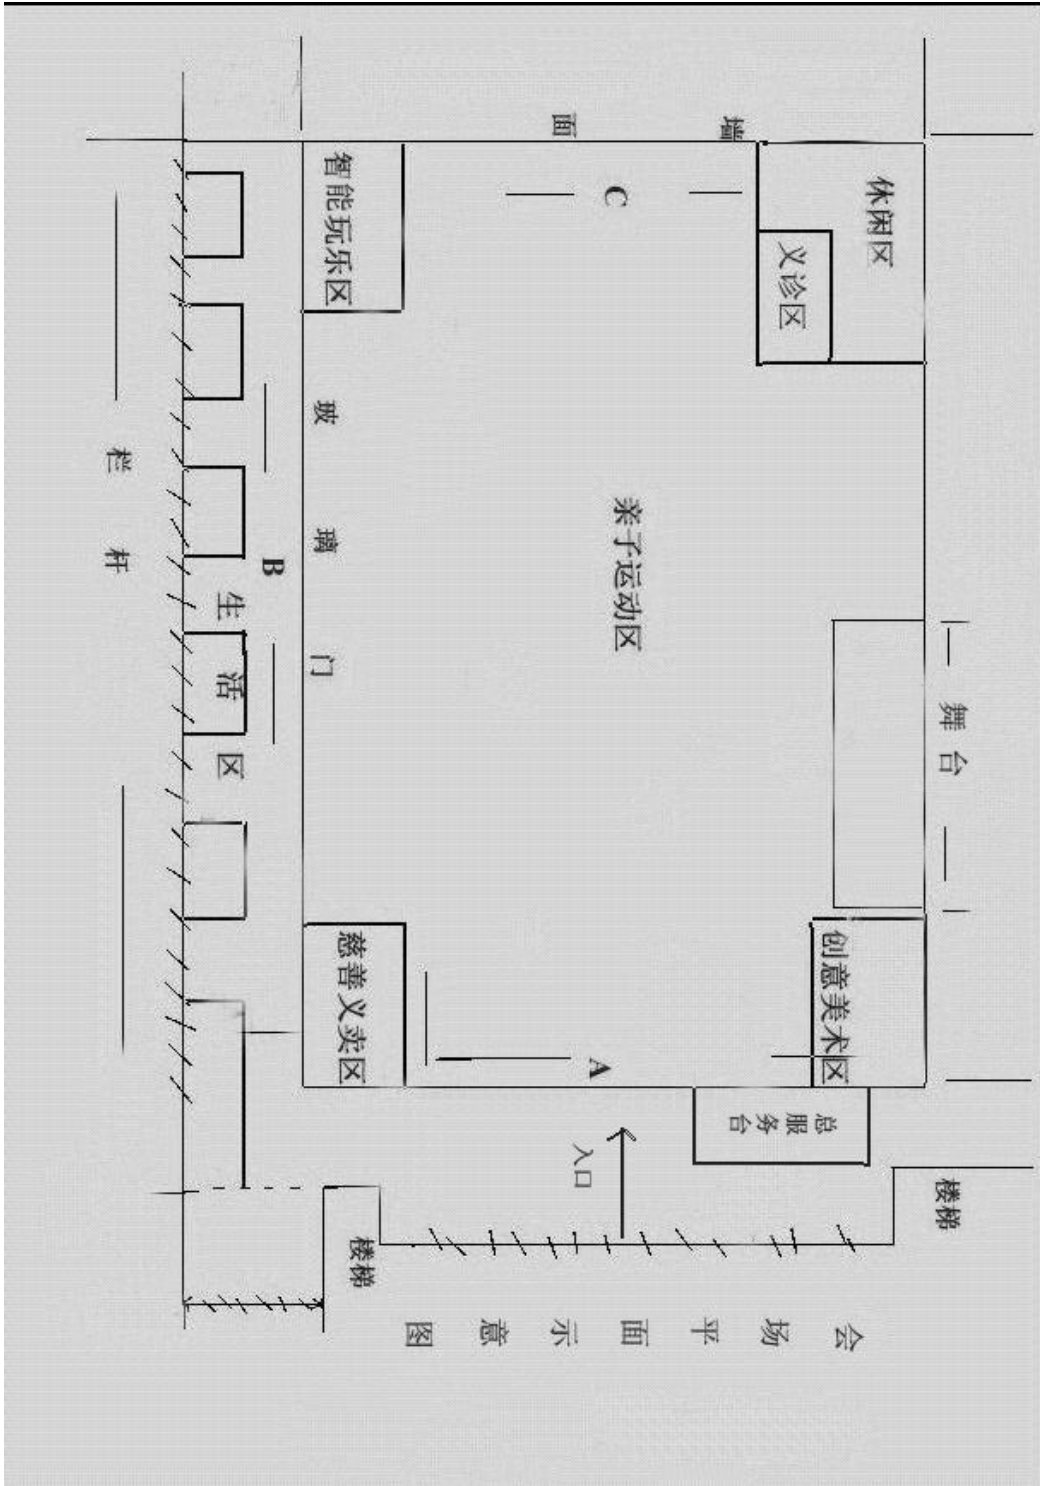

和谐张江 和谐家庭

2007 张江高科技园区首届亲子运动会参赛宝宝名单

1. 联想（上海）有限公司

王雨琪 黄天予 陈宸逸 孙新一 丁济炜 杨晋骁 陈艺承 林方俊
陈韵琪 郑雨萱 郑雅文 韩景行 李宸悒 唐诗鉴 秦安绮 顾崇文
韩静莹 高嘉璇 曹博

2. 上海开拓者化学研究管理有限公司

张玉晟 钱成卓 张安 杨奕晨 火卫伟 张愉辰 朱思远 蔡志恒
马霁菲 冉欣悦 冯令康 姜雨 杨乐祺 徐子钰 白宇扬

3. 中芯国际集成电路制造（上海）有限公司